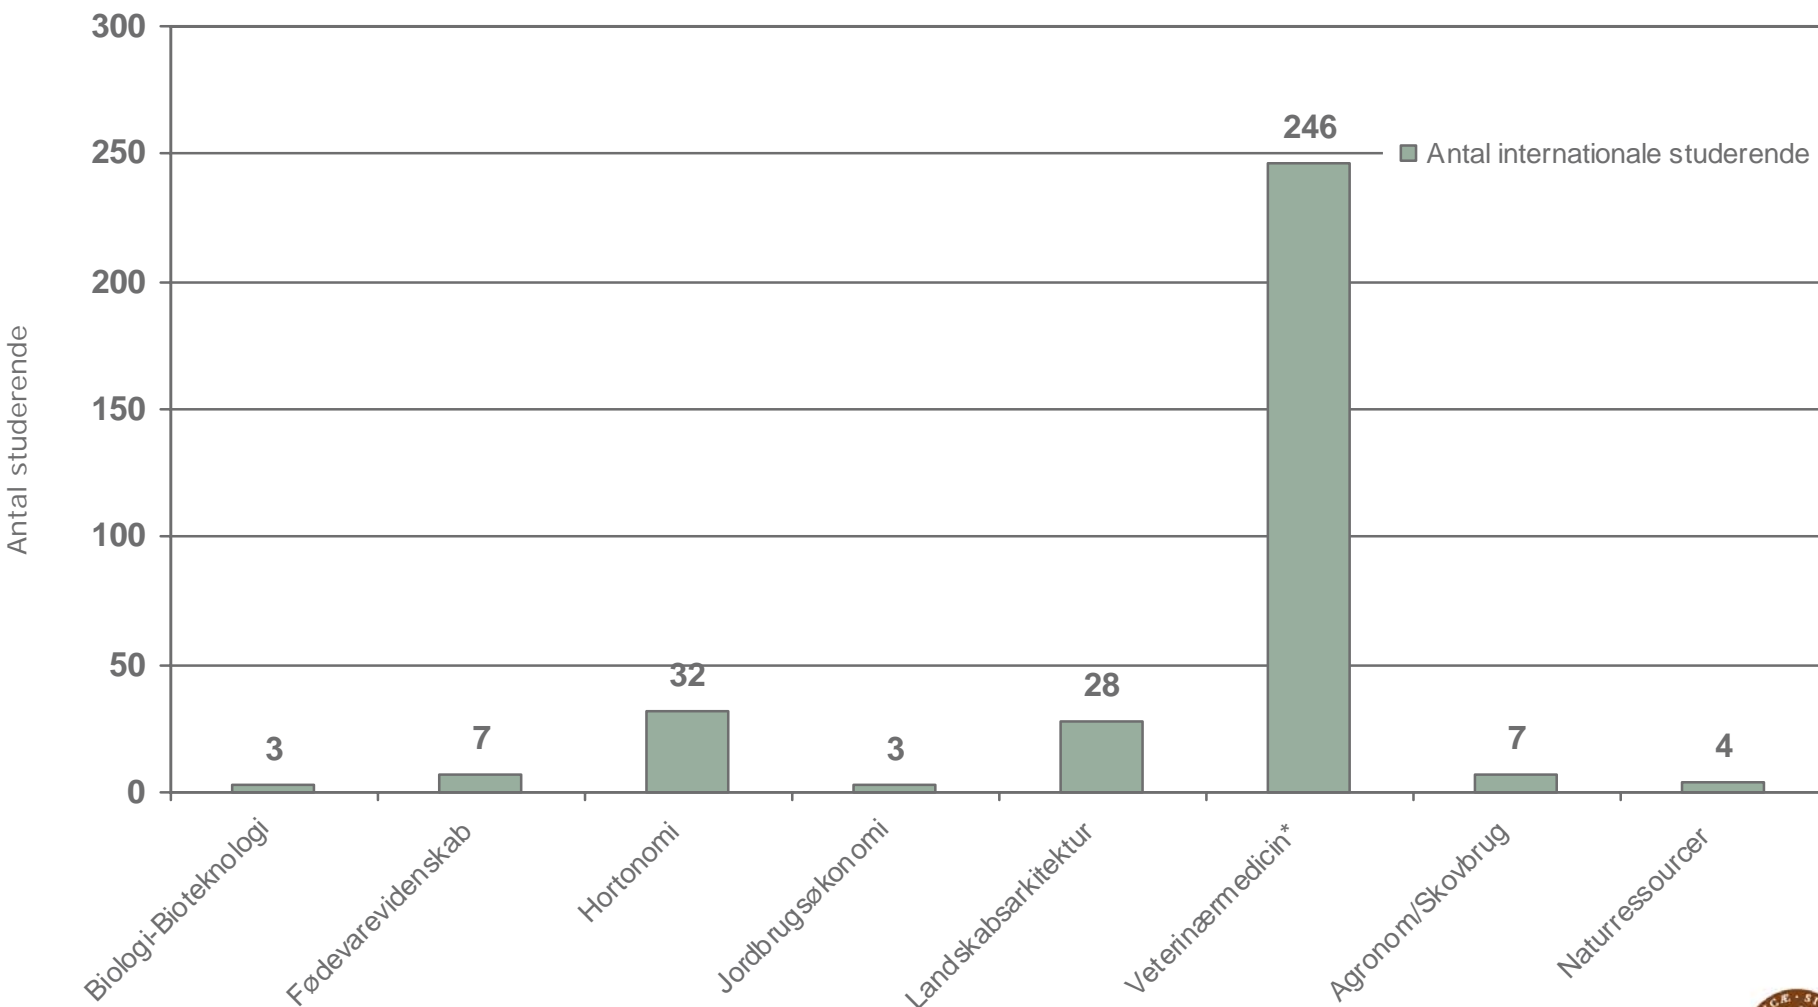

Antal internationale full-degree studerende på LIFE's uddannelser

Tal om internationale studerende på LIFE's bachelor- og kandidatuddannelser – samlet bestand pr. 16. april 2007

Samlet bestand af internationale studerende på bacheloruddannelserne

Opgjort den 16. april 2007

DET BIOVIDENSKABELIGE FAKULTET
FOR FØDEVARER, VETERINÆRMEDICIN OG NATURRESSOURCER
KØBENHAVNS UNIVERSITET

*Veterinæruddannelsen er ikke opdelt på bachelor- og kandidatuddannelse. De 246 repræsenterer internationale studerende på bachelor- og kandidatniveau

DET BIOVIDENSKABELIGE FAKULTET
FOR FØDEVARER, VETERINÆRMEDICIN OG NATURRESSOURCER
KØBENHAVNS UNIVERSITET

Internationale studerende – nationaliteter med mere end 5 studerende

Opgjort den 16. april 2007