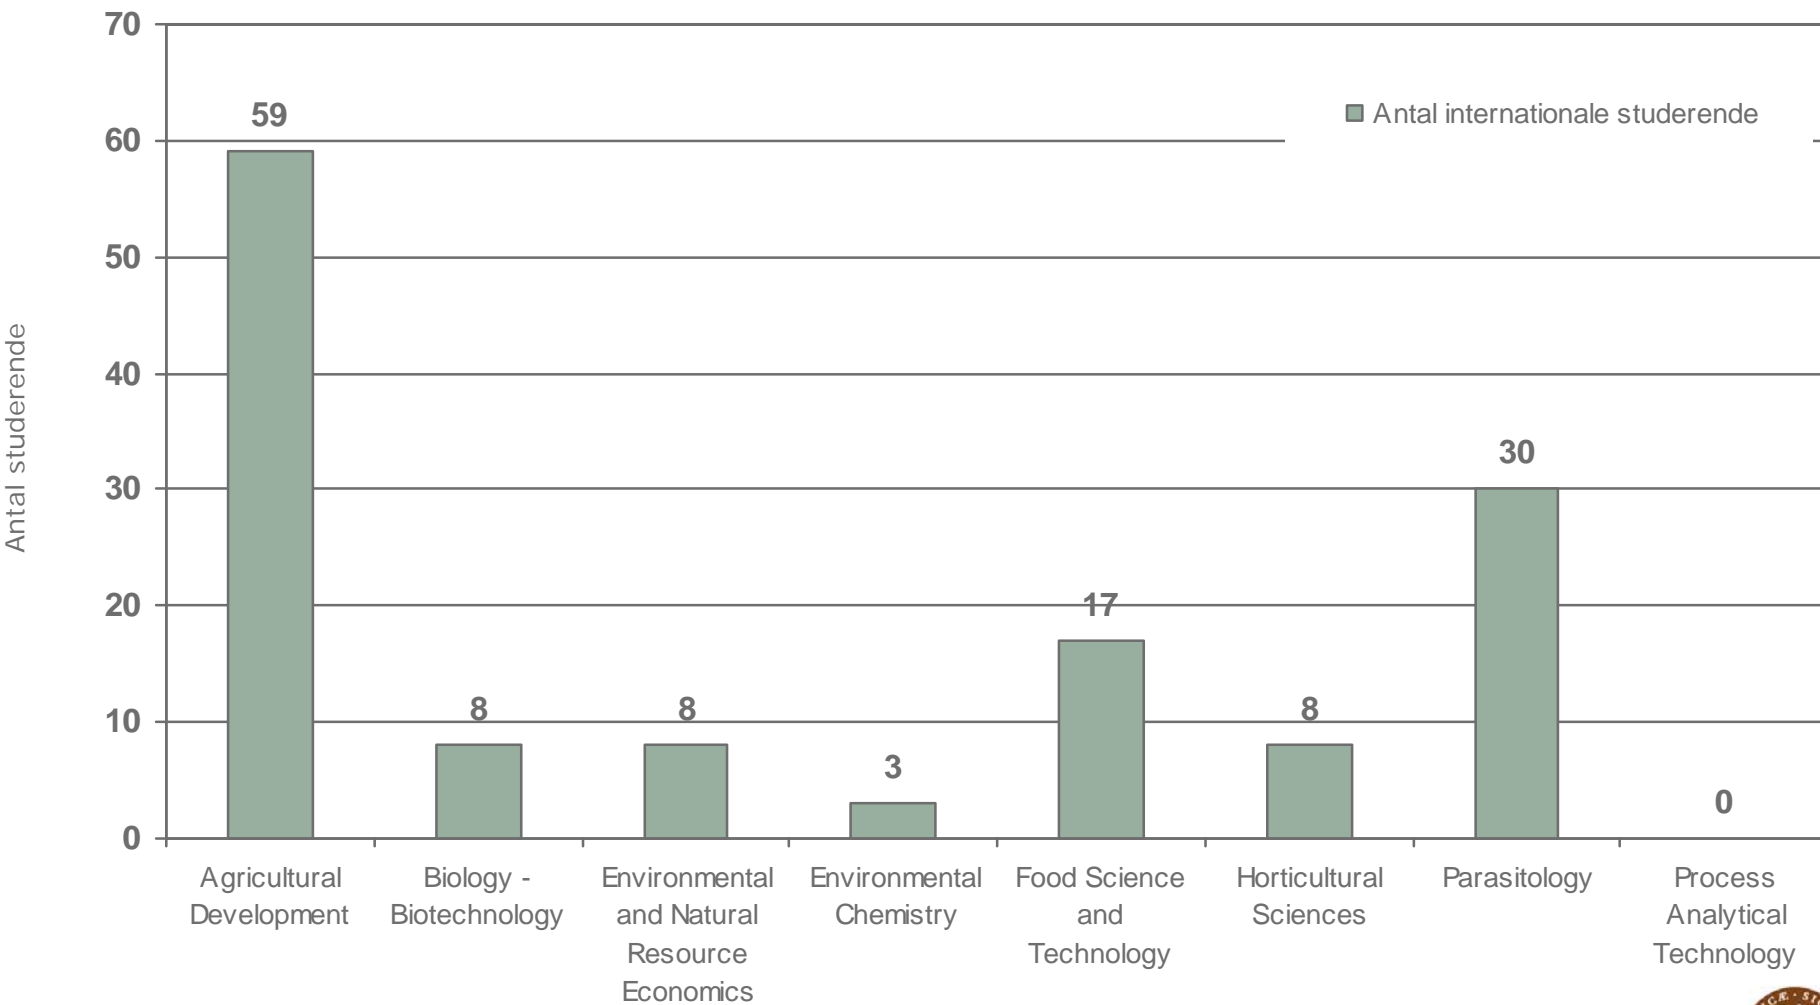

Samlet bestand af internationale studerende på de engelsksprogede kandidatuddannelserne

Opgjort den 16. april 2007