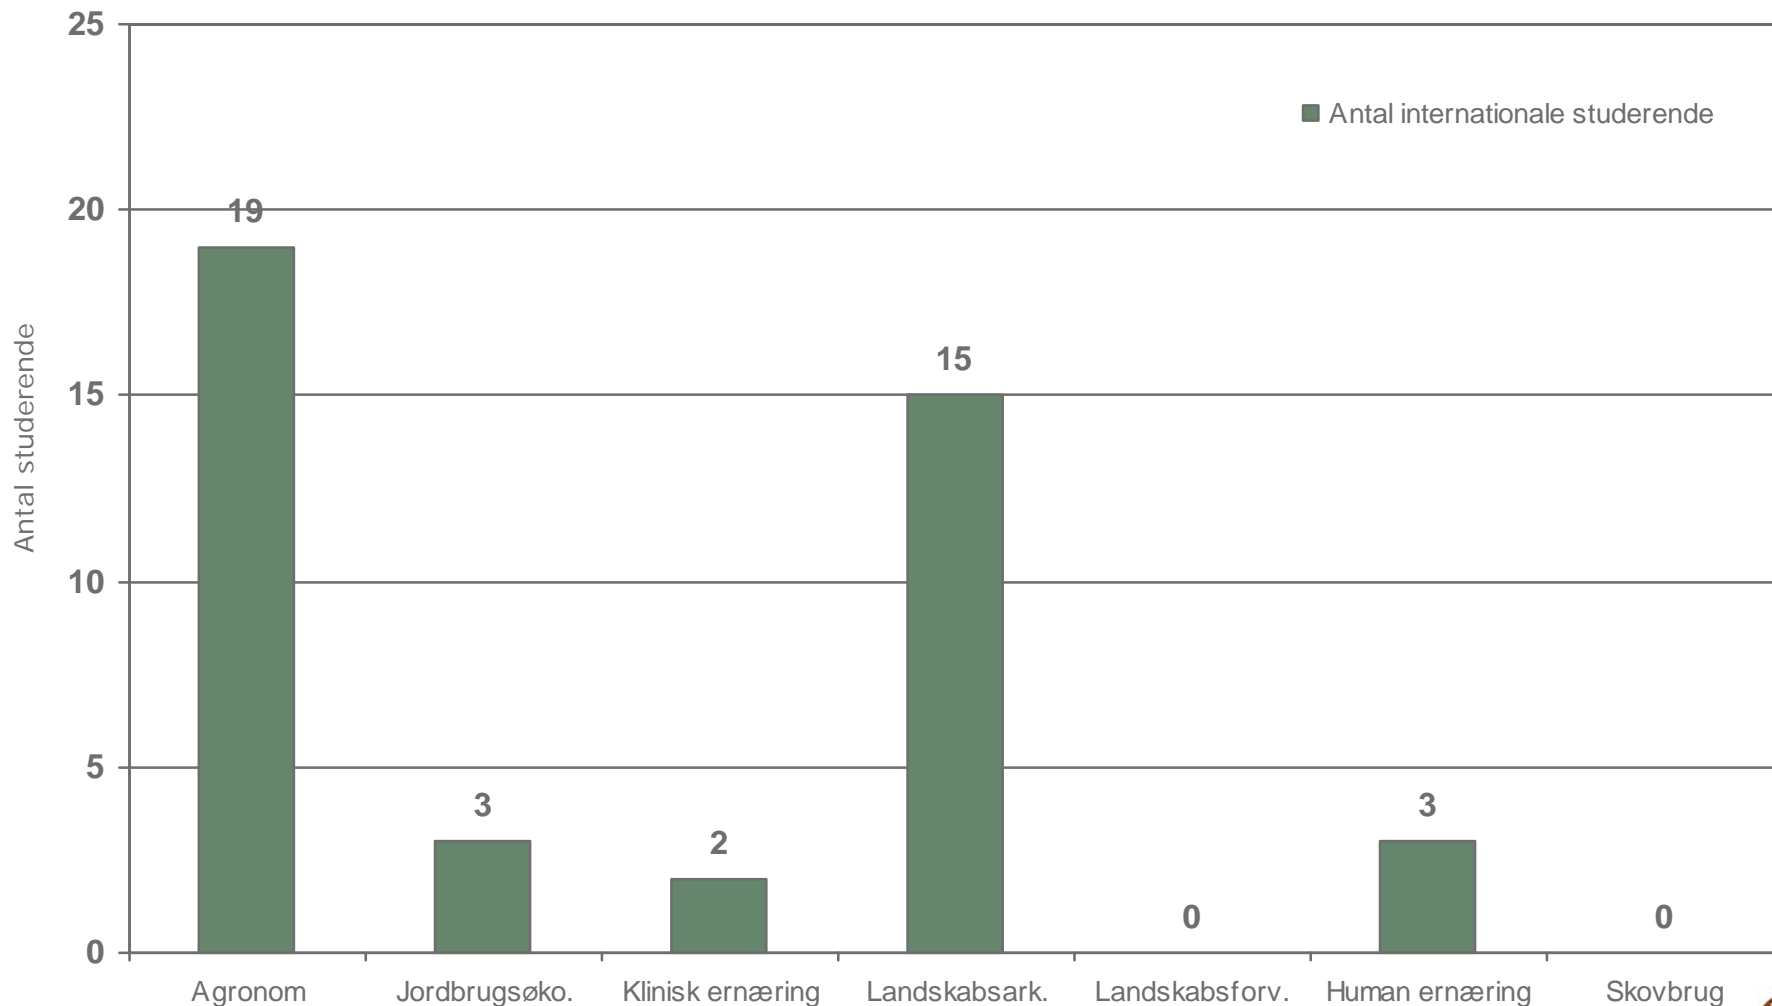

Opgjort den 16. april 2007

DET BIOVIDENSKABELIGE FAKULTET
FOR FØDEVARER, VETERINÆRMEDICIN OG NATURRESSOURCER
KØBENHAVNS UNIVERSITET

*Veterinæruddannelsen er ikke opdelt på bachelor- og kandidatuddannelse. De 246 repræsenterer internationale studerende på bachelor- og kandidatniveau

Samlet bestand af internationale studerende på de engelsksprogede kandidatuddannelserne

Opgjort den 16. april 2007

Samlet bestand af internationale studerende på de dansksprogede kandidatuddannelserne

Opgjort den 16. april 2007

DET BIOVIDENSKABELIGE FAKULTET
FOR FØDEVARER, VETERINÆRMEDICIN OG NATURRESSOURCER
KØBENHAVNS UNIVERSITET

Internationale studerende – nationaliteter med mere end 5 studerende

Opgjort den 16. april 2007